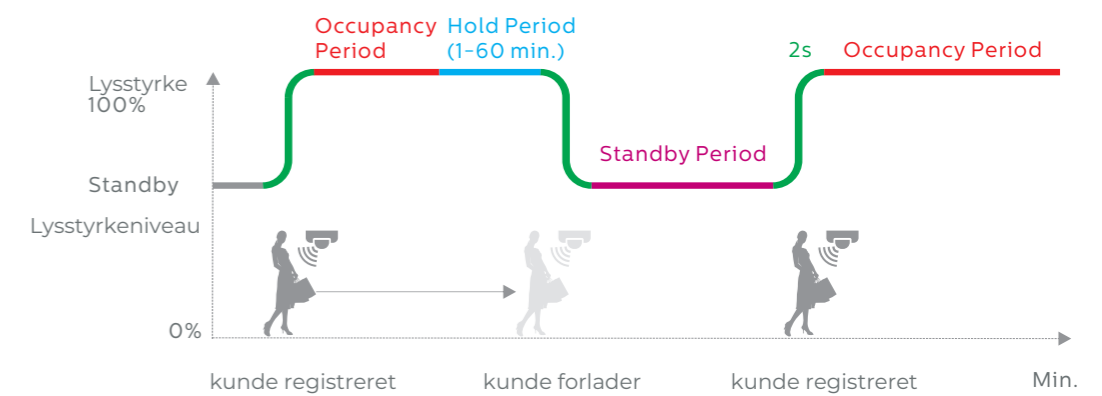

Hvad kan
caimeta®
gøre for dig?

3

Energistyring

Alspace™ fuldt integreret AIoT-lyssystem

Alspace™ revolutionerer detailbelysning med AIoT-funktioner, hvilket sparer energi og forbedrer indkøbsoplevelsen. Det indstiller lys-scenarier baseret på trafik og forhold, dæmper belysningen, når området er tomt.

Denne bæredygtige løsning reducerer CO2-udledninger. Alspace™ fører an i de teknologiske fremskridt inden for detailbelysning og sikrer samtidig en konsekvent oplevelse samtidig med at energiomkostningerne reduceres.

Store energibesparelse med AI-algoritmer

Funktioner og fordele

- Større energibesparelse takket være fraværstedetektering.
- Konfigurerbar fraværsløshedsintensitet og fraværstid.
- Realtidsdetektering og lysstyring.
- Energibesparelse med AI-algoritmer.
- Skræddersyet til at imødekomme brugernes og deres rumspecifikke behov.