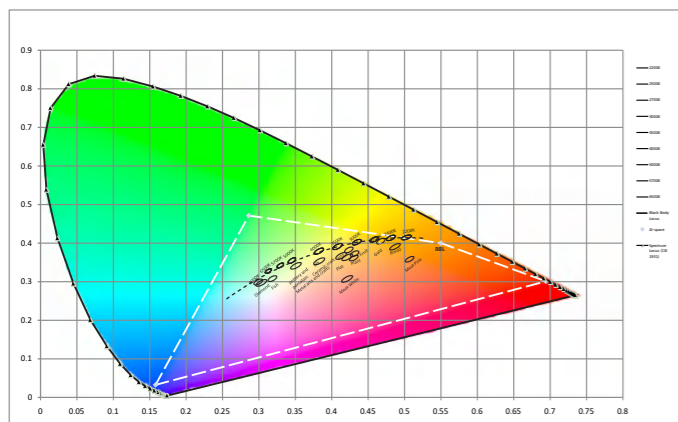

TEKNISK KNOWHOW

TM-30, Farveområdet Index Rg & Farveforbedring

CAIMETA® Dækker et bredere farveområde — ALT-I-ÉN

CAIMETA® Rf - Rg Diagram

Traditionel eller CAIMETA®

HVAD ER FORSKELLEN?

1. Normalt forbedrer et højere Rg produktets visuelle tiltrækningskraft ved at give det et friskt og attraktivt udseende for kunderne. Dog kan overdrevent høje Rg-værdier føre til forvrængning.
2. CAIMETA® dækker et bredere farveområde og opnår det, som hver vare har brug for. Teoretisk kan alle kromatiteter inden for det trekantede område opnås.
3. CAIMETA®: Automatisk Balancering for Levende og Nøjagtige Farver i Optimal Belysning.