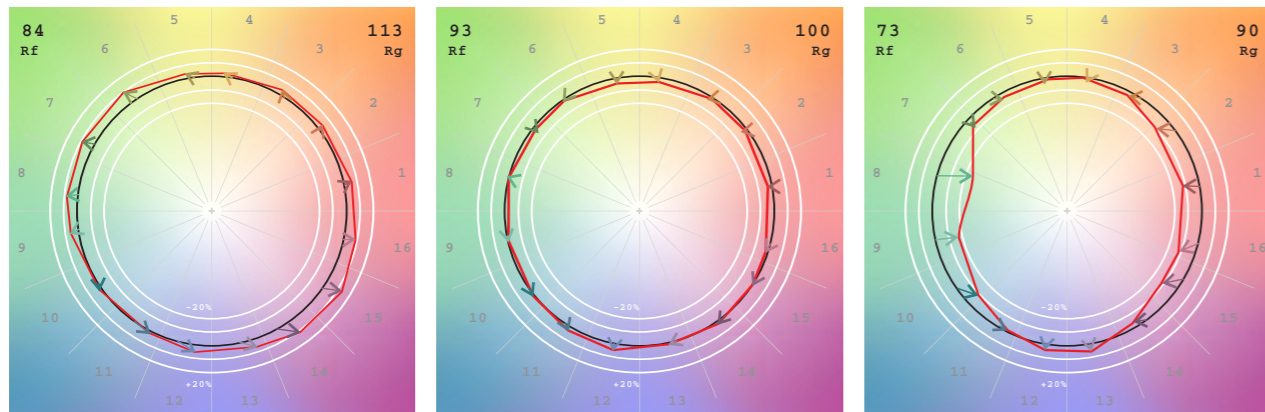

TEKNISK KNOWHOW

TM-30, Farveområdet Index Rg & Farveforbedring

CAIMETA® Dækker et bredere farveområde — ALT-I-ÉN