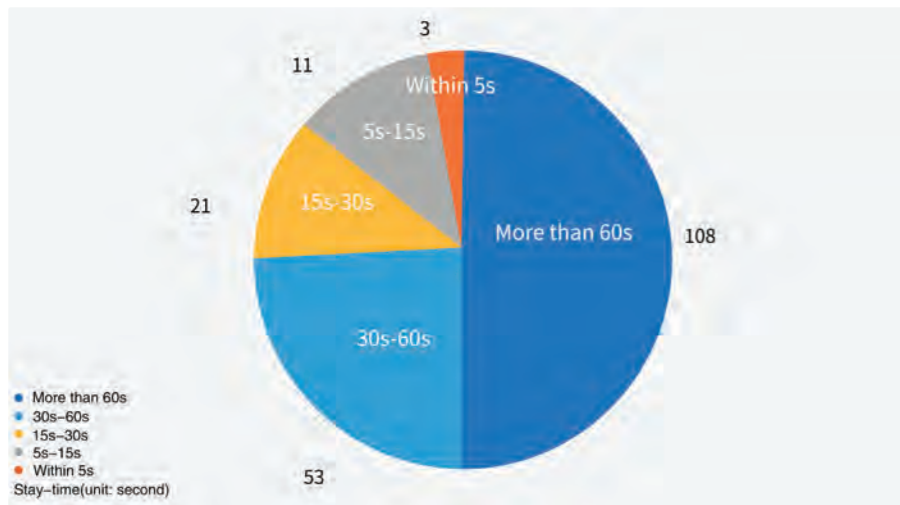

FORBEDRET SALGSPRÆSTATION

Ved at analysere de indsamlede data kan butikker identificere styrker og svagheder i deres salgsp præstation. De kan træffe foranstaltninger til at forbedre deres salgsp præstation ved at skabe mere effektive markedsføringskampagner eller justere prisstrategier.

FORBEDRET LAGERSTYRING

Ved at følge købsadfærden hos kunder i specifikke regioner kan butikker bedre styre deres lager. De kan træffe datadrevne beslutninger om, hvilke produkter de skal have på lager, hvor meget de skal have på lager, og hvornår de skal have dem på lager.

BEDRE KUNDEOPLEVELSE

Ved at overvåge opholdstiden for kunder kan butikker identificere områder med høj trafik, der kræver mere opmærksomhed. De kan også identificere områder, der ikke er attraktive for kunder, og foretage ændringer for at forbedre kundeoplevelsen.

KONKURRENCEFORDEL

Ved at udnytte dataene kan butikker opnå en konkurrencefordel i forhold til deres konkurrenter. De kan bruge den viden, der er opnået, til at skabe en bedre indkøbsoplevelse, forbedre kundeservice og øge salget.

ADMINISTRATION FRA FORSKELLIGE STILLINGER

Forskellige stillinger inden for ledelse og personale har forskellig adgang til data og dashboard.

Nuværende Dashboard