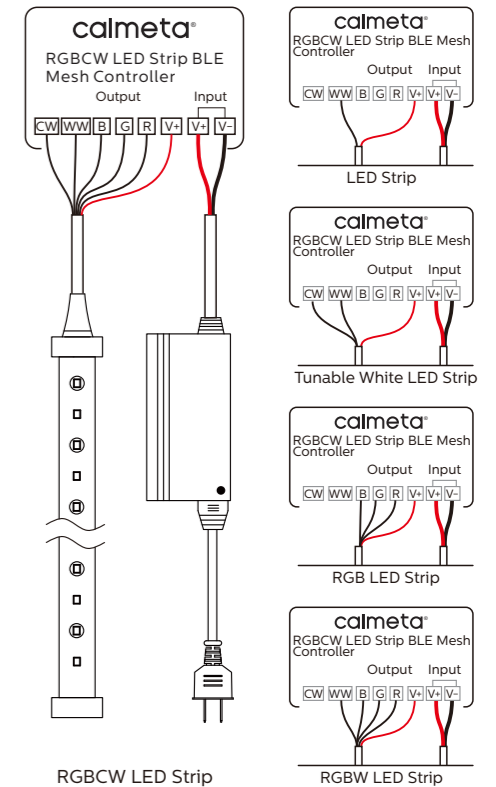

Funktioner og fordele:

Giver mulighed for at forbinde 1- til 5-kanals LED-strips ved hjælp af CAIMETA® trådløs teknologi. Produktet bringer fordele:

Let kontrol: Opnå Bluetooth-forbindelse og styr lyset trådløst op til 20 meter væk gennem en mobilapp.

- Trådløs TÆND/SLUK, 0-100% dæmpning, tilpasning, justering af lysfarve.
- Hukommelsesfunktion: Tænd med sidste lysstyrke.
- Maks. belastning: Op til 5A for hver kanal.
- Uafhængig installation: Indbygget kabelklemme, velegnet til enhver fjerninstallation.
- Nem tilslutning: Tryk-monterings-terminaler med gennemgående ledningsføring, ingen skruefastgørelse, hvilket gør installationen lettere.
- Kortslutningsbeskyttelse, åben kredsløbsbeskyttelse og varmebeskyttelse: For at sikre controllerens sikkerhed og pålidelighed.

Ledningsdiagram
CAIMETA® APP → LED-strips