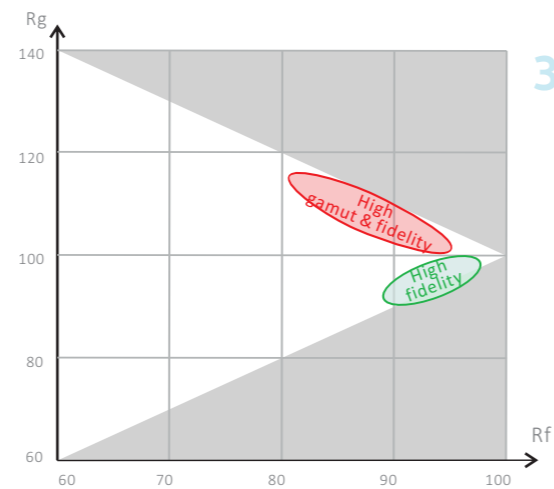

CAIMETA® Rf - Rg Diagram

Traditionel eller CAIMETA®