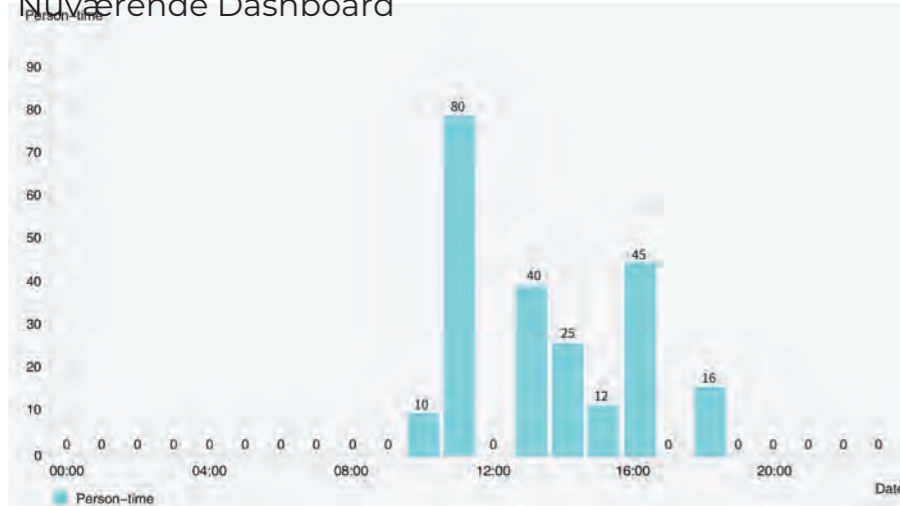

FORBEDRET SALGSPRÆSTATION

Ved at analysere de indsamlede data kan butikker identificere styrker og svagheder i deres salgsp præstation. De kan træffe foranstaltninger til at forbedre deres salgsp præstation ved at skabe mere effektive markedsføringskampagner eller justere prisstrategier.

FORBEDRET LAGERSTYRING

Ved at følge købsadfærden hos kunder i specifikke regioner kan butikker bedre styre deres lager. De kan træffe datadrevne beslutninger om, hvilke produkter de skal have på lager, hvor meget de skal have på lager, og hvornår de skal have dem på lager.

BEDRE KUNDEOPLEVELSE

Ved at overvåge opholdstiden for kunder kan butikker identificere områder med høj trafik, der kræver mere opmærksomhed. De kan også identificere områder, der ikke er attraktive for kunder, og foretage ændringer for at forbedre kundeoplevelsen.

KONKURRENCEFORDEL

Ved at udnytte dataene kan butikker opnå en konkurrencefordel i forhold til deres konkurrenter. De kan bruge den viden, der er opnået, til at skabe en bedre indkøbsoplevelse, forbedre kundeservice og øge salget.

ADMINISTRATION FRA FORSKELLIGE STILLINGER

Forskellige stillinger inden for ledelse og personale har forskellig adgang til data og dashboard.

Nuværende Dashboard