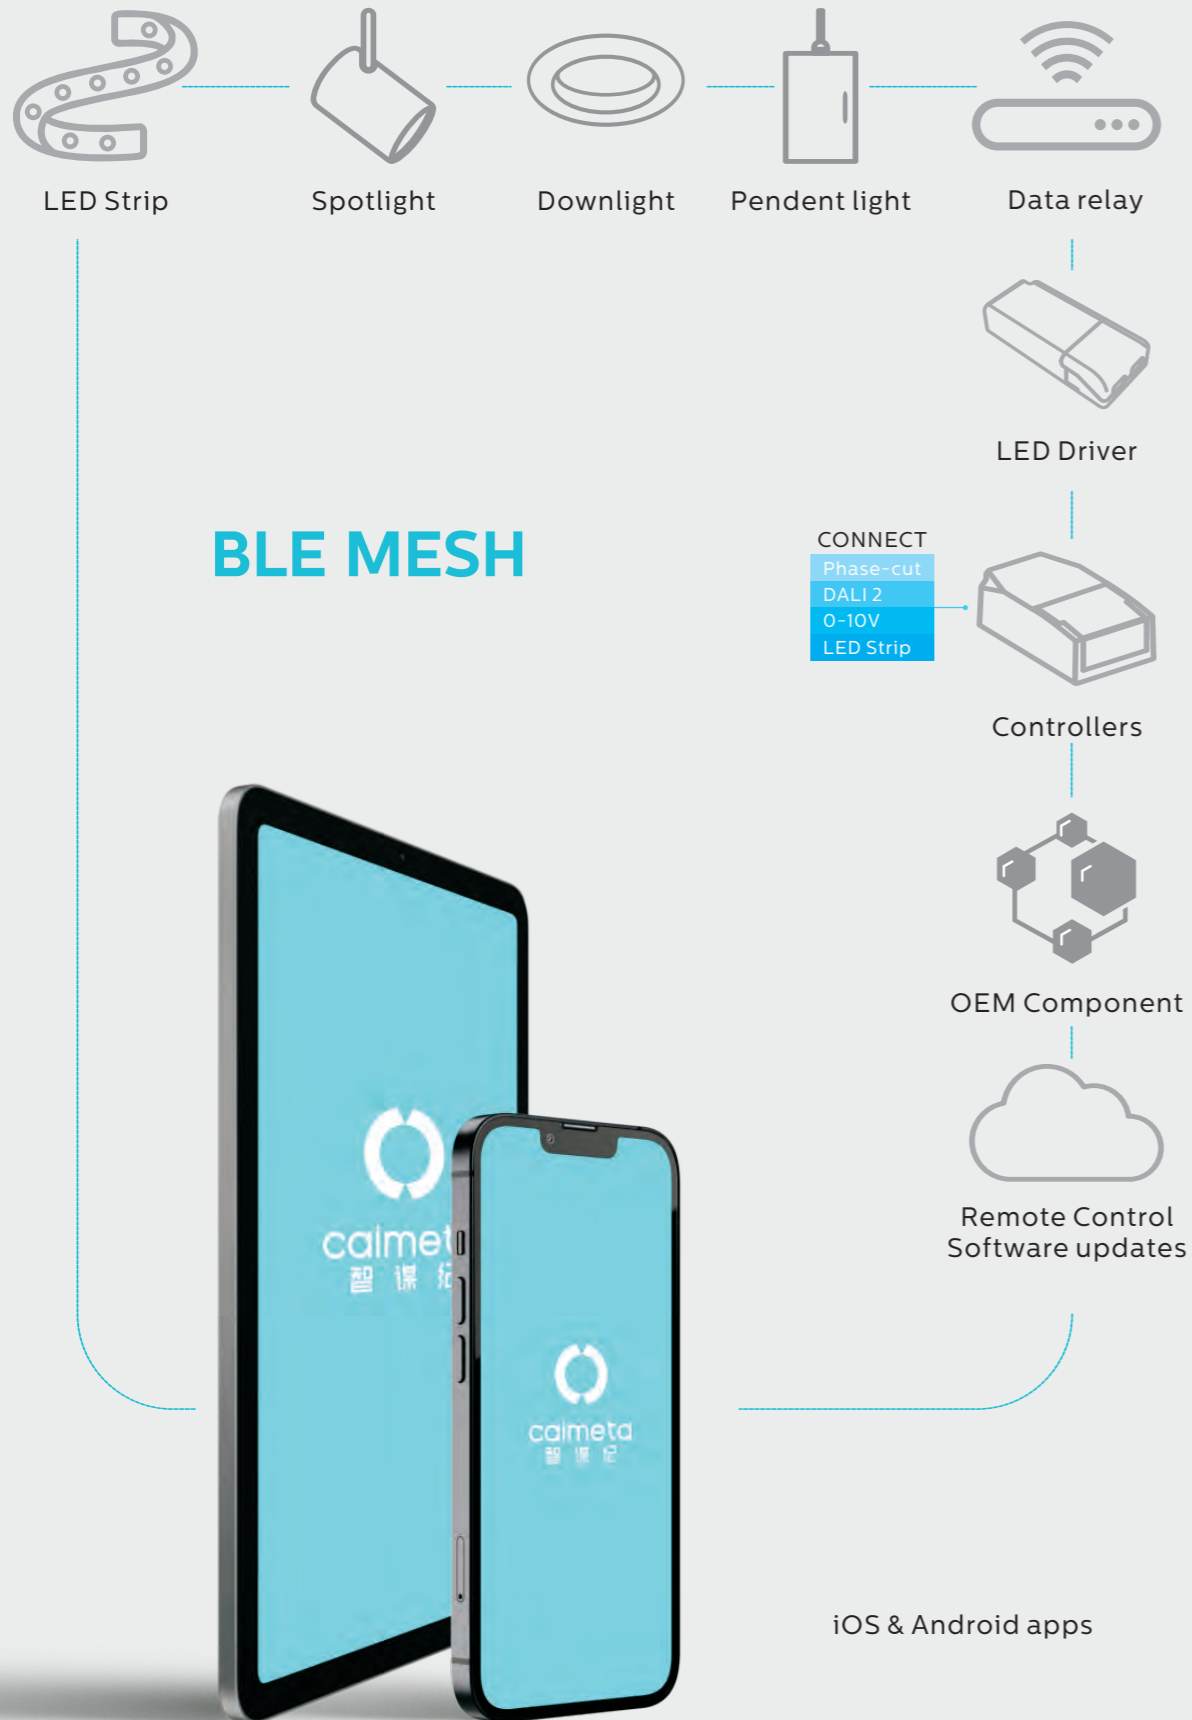

UDFORSK CAIMETA® PRODUKTSORTIMENTET

caimeta®