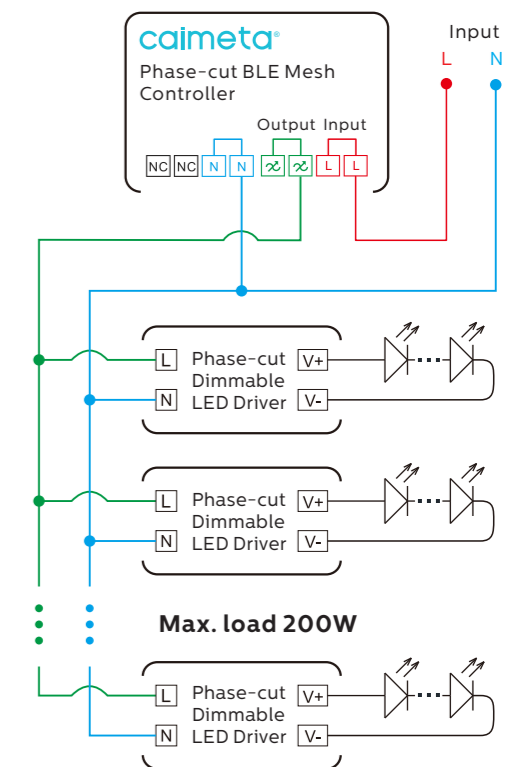

Ledningsdiagram

CAIMETA® APP → Faseafskæring

Product code	Input voltage	Max. load	Load type	Dimming range	Displacement Factor	Standby Power	Dimension
	Vac	W		%		W	mm
R94003	220-240	200	RC	0-100	0.95	<0.5W	86x52x30