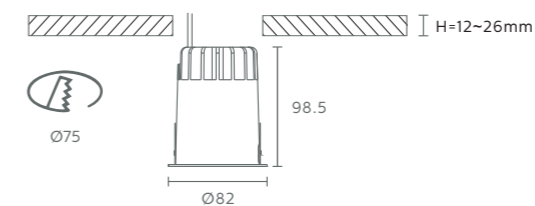

Meta 2 downlight fix (uden sensor)

Installation	Wattage	Lumen	Max. intensity	Lysspredning	Farve
	W	lm	cd	°	
Planforsænket downlight fix	20	1600	9550	15,24,36	Sort, Hvid