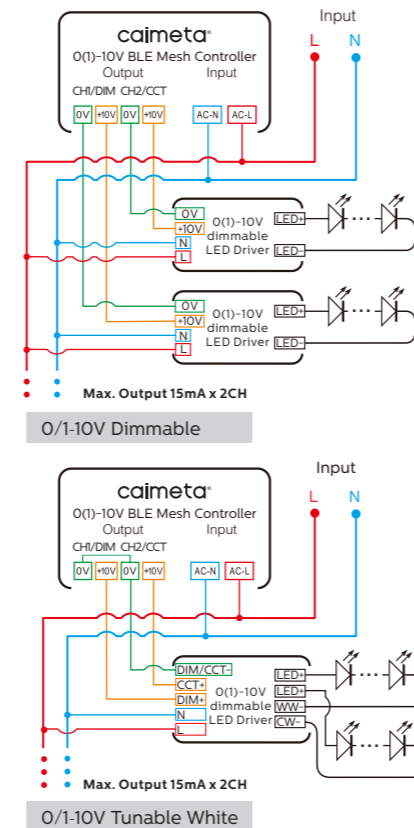

Ledningsdiagram CAIMETA® APP→1-10V

Product code	Input voltage	Load type	Output Dimming Current	Dimming range	Output voltage	Standby Power	Dimension
	Vac		mA	%	Vdc	W	mm
R94006	220-240	0/1-10V DIM 0/1-10V Tunable White	15 x 2ch	0-100	0.3-10	≤0.5W	86x52x30