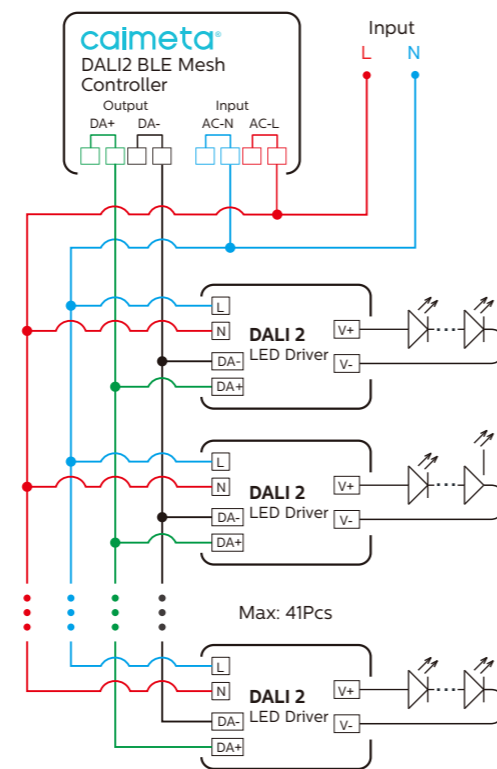

# RGBCW LED strip BLE Mesh Controller

Velegnet til konstantspænding LED-strips

**Ledningsdiagram**  
CAIMETA® APP → DALI 2

## Funktioner og fordele:

Giver mulighed for at forbinde 1- til 5-kanals LED-strips ved hjælp af CAIMETA® trådløs teknologi. Produktet bringer fordele:

Let kontrol: Opnå Bluetooth-forbindelse og styr lyset trådløst op til 20 meter væk gennem en mobilapp.